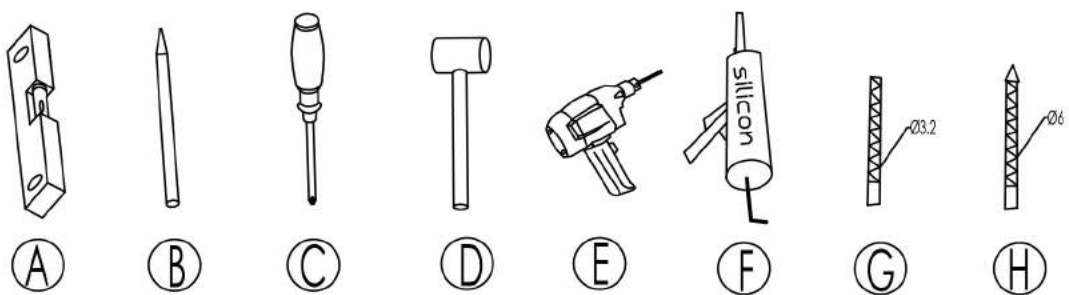

Cortona116 Links

Cortona116 Rechts

Montageanleitung

Benötigtes Werkzeug

1

D019

X1

6#

Tür01

X1

3

3

X4

X2

X3

4