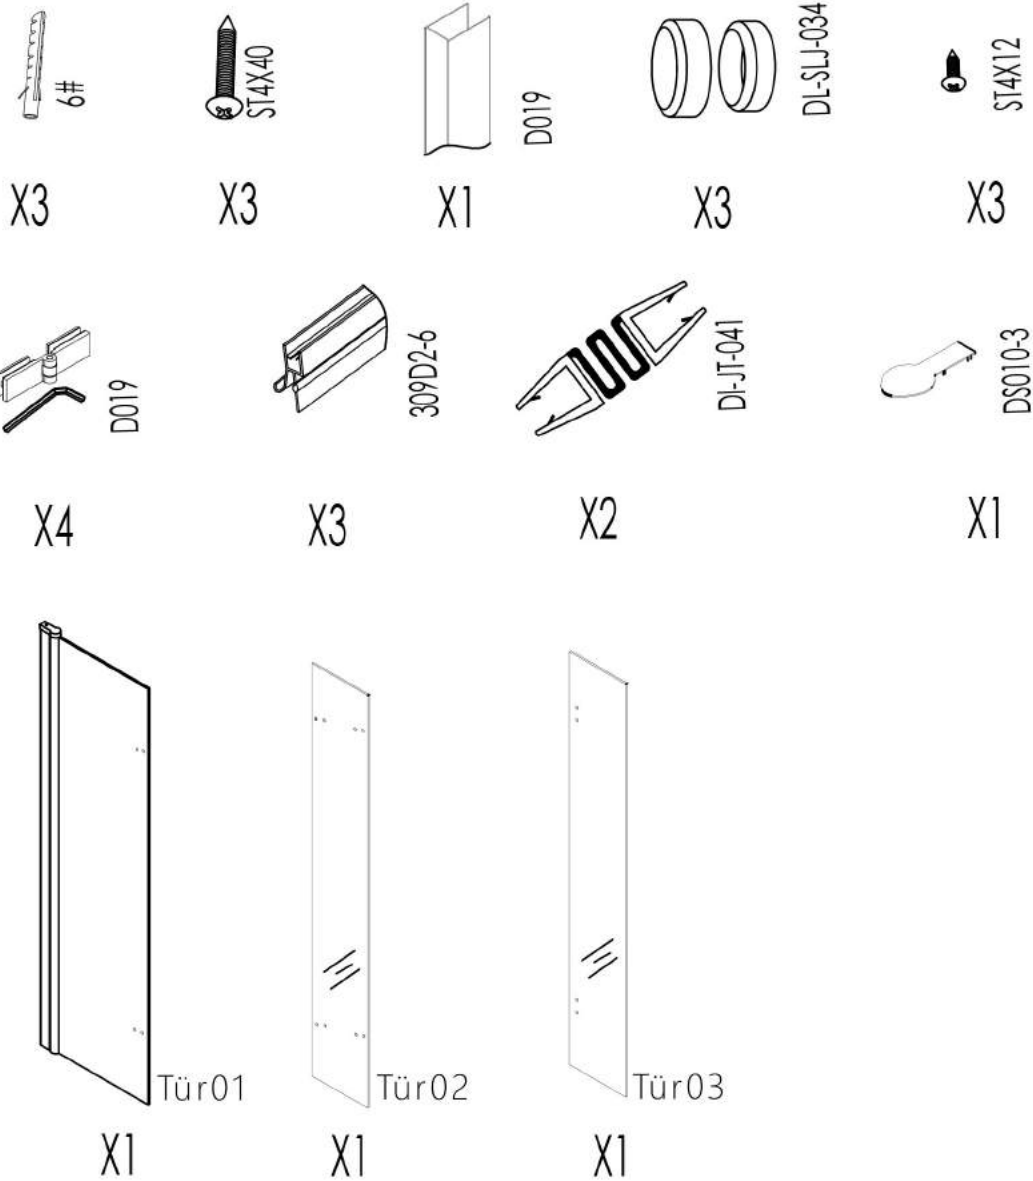

Cortona116 Links

Cortona116 Rechts

Montageanleitung

Benötigtes Werkzeug

1

D019

X1

6#

Tür01

X1

3

3

X4

X2

X3

4