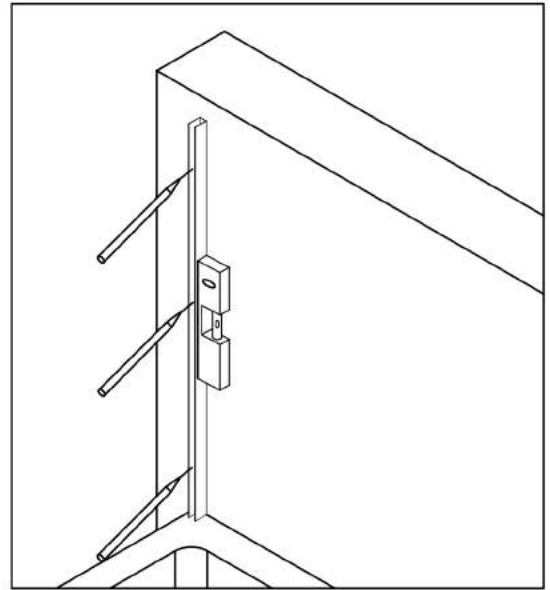

1

D019

X1

6#

X3

X3

2