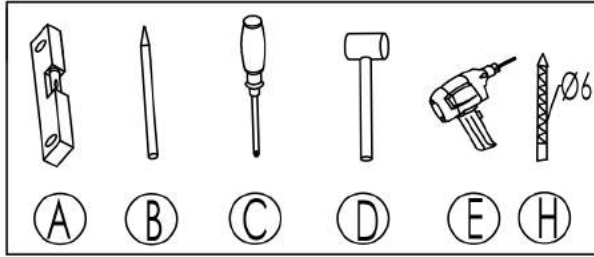

1

D019

X1

6#

X3

X3

2