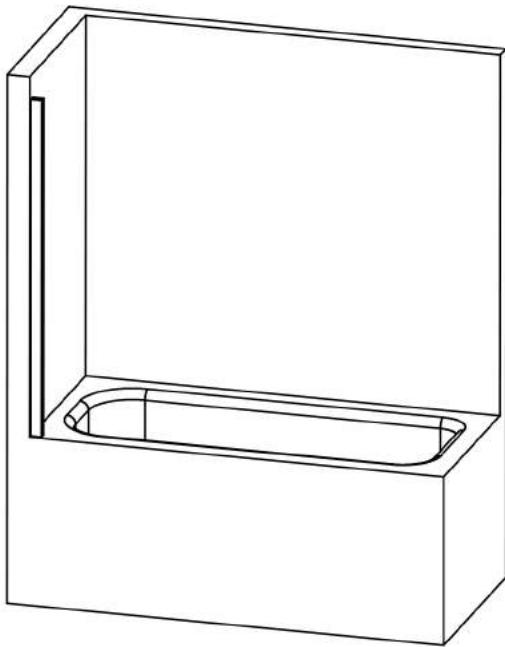

1

D019

X1

6#

X3

X3

2