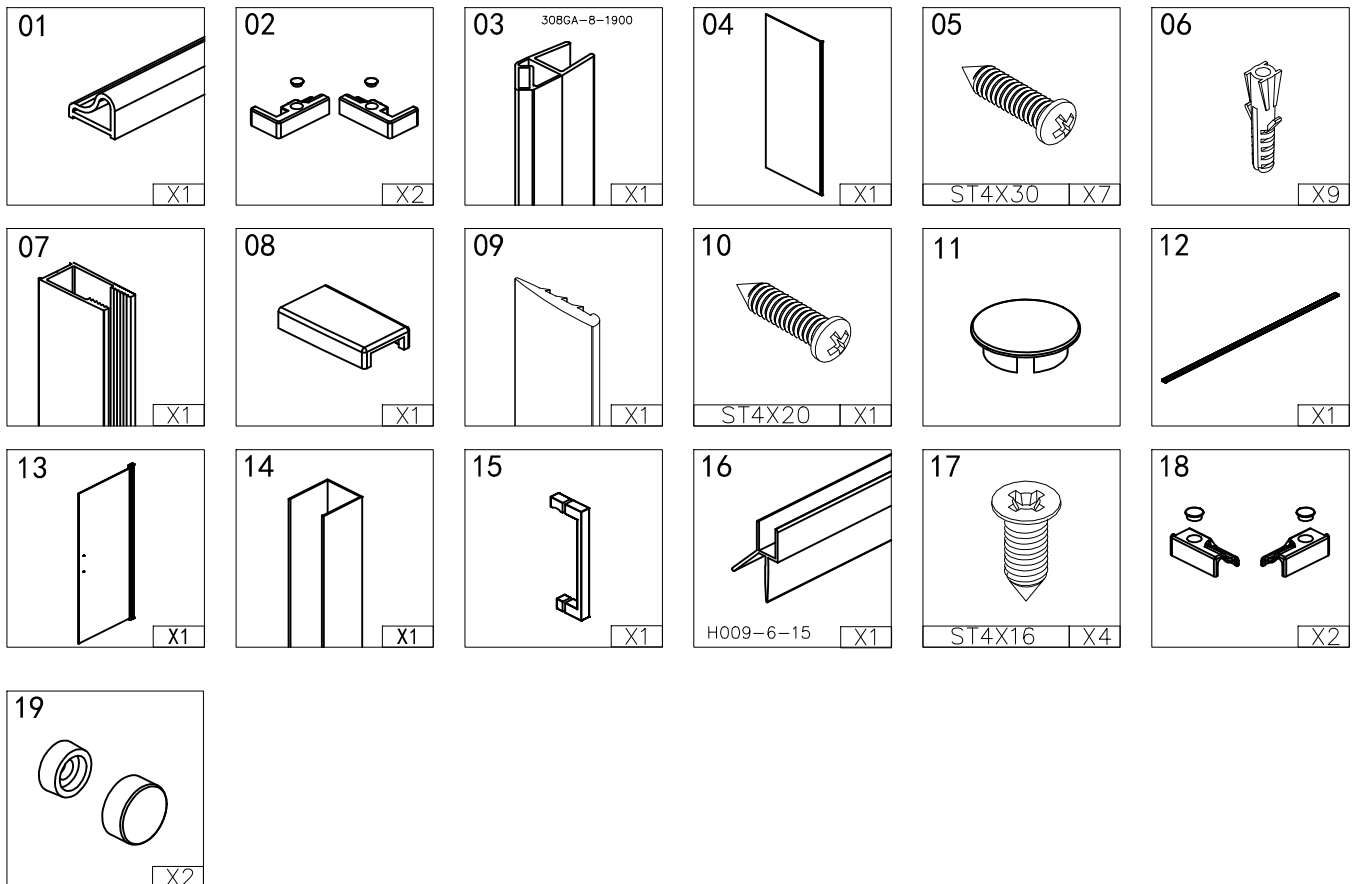

RAV36 NEU

Required tools

07

14

15

X1

24 hour