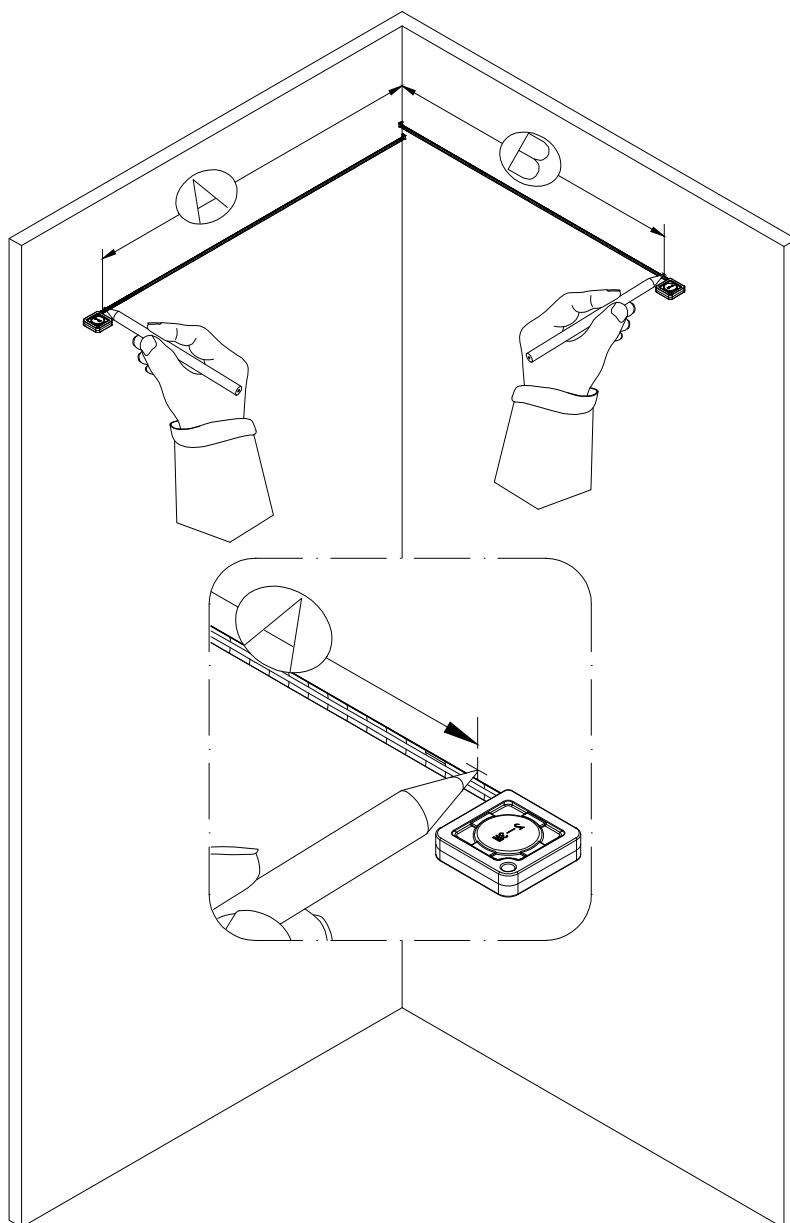

RAV36 NEU

Required tools

07

14

15

X1

24 hour