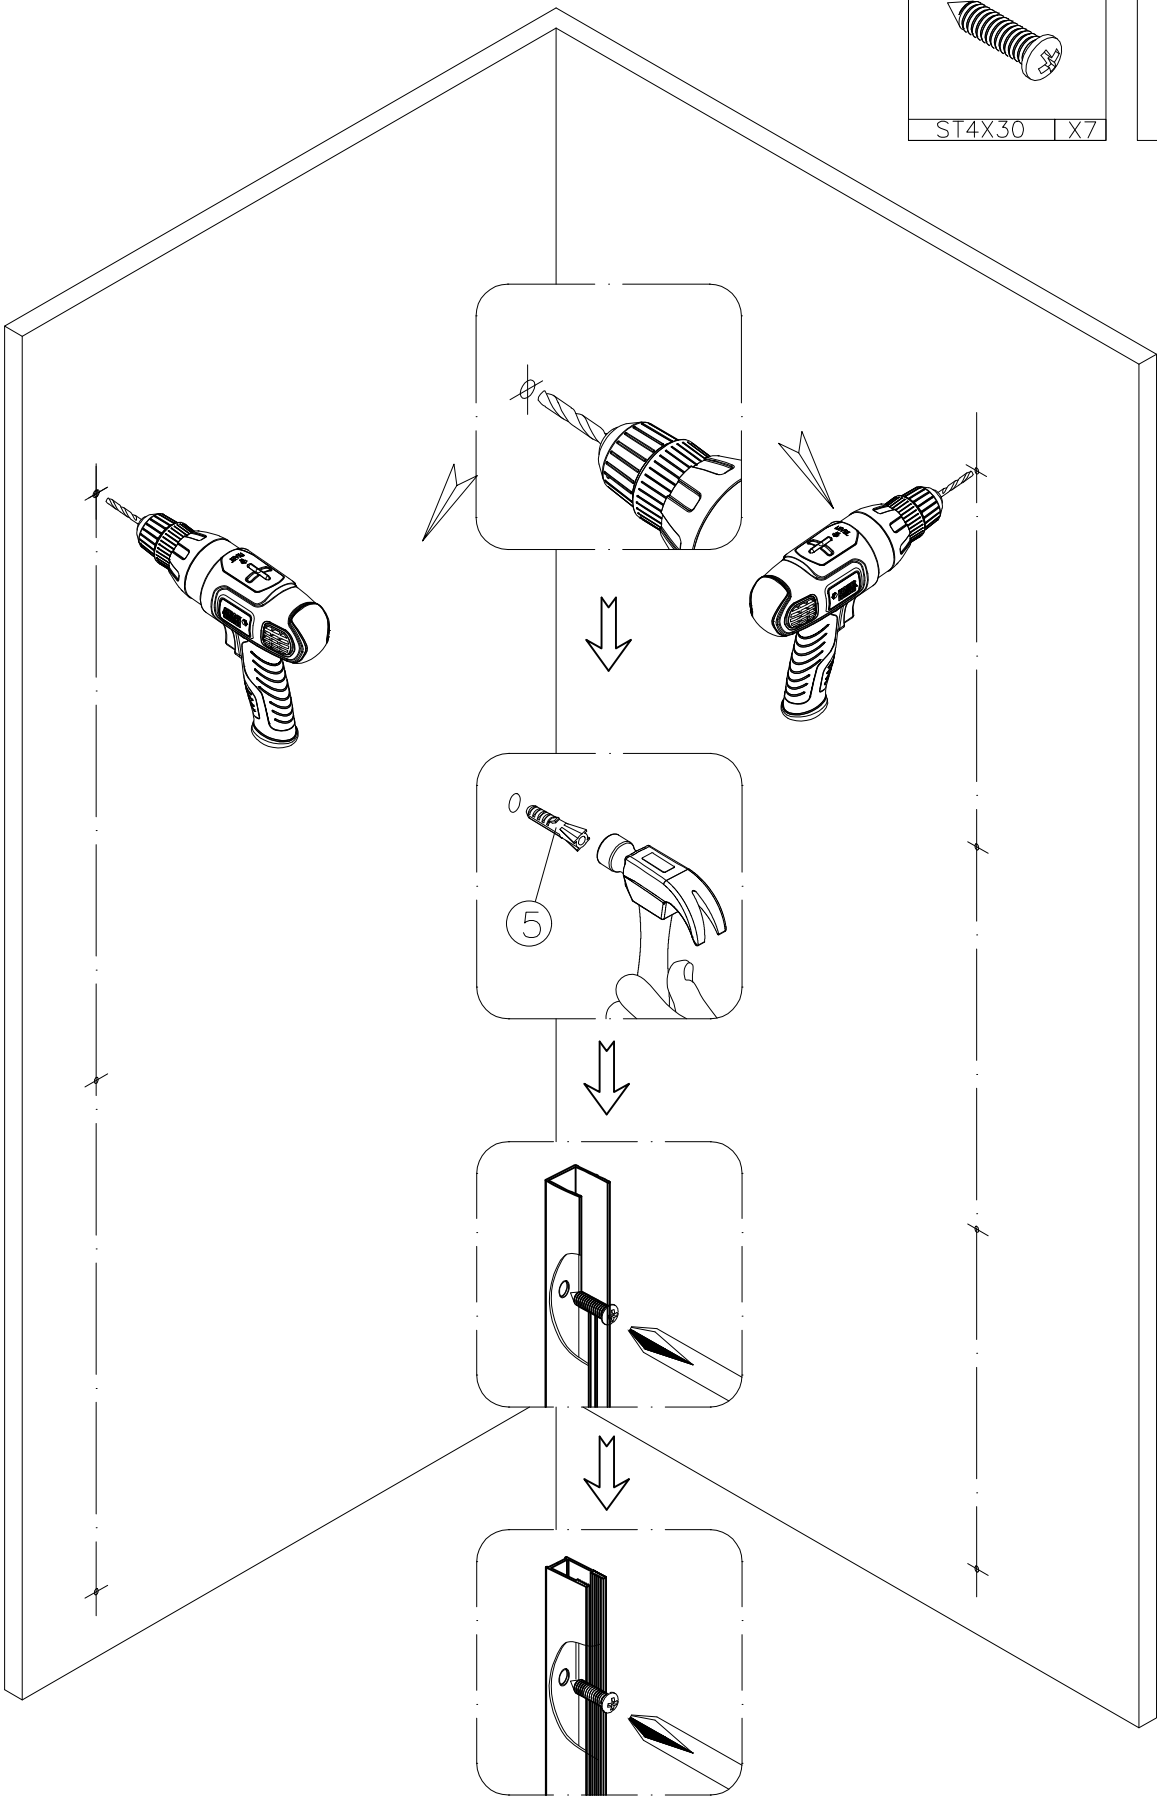

RAV36 NEU

Required tools

07

14

15

X1

24 hour