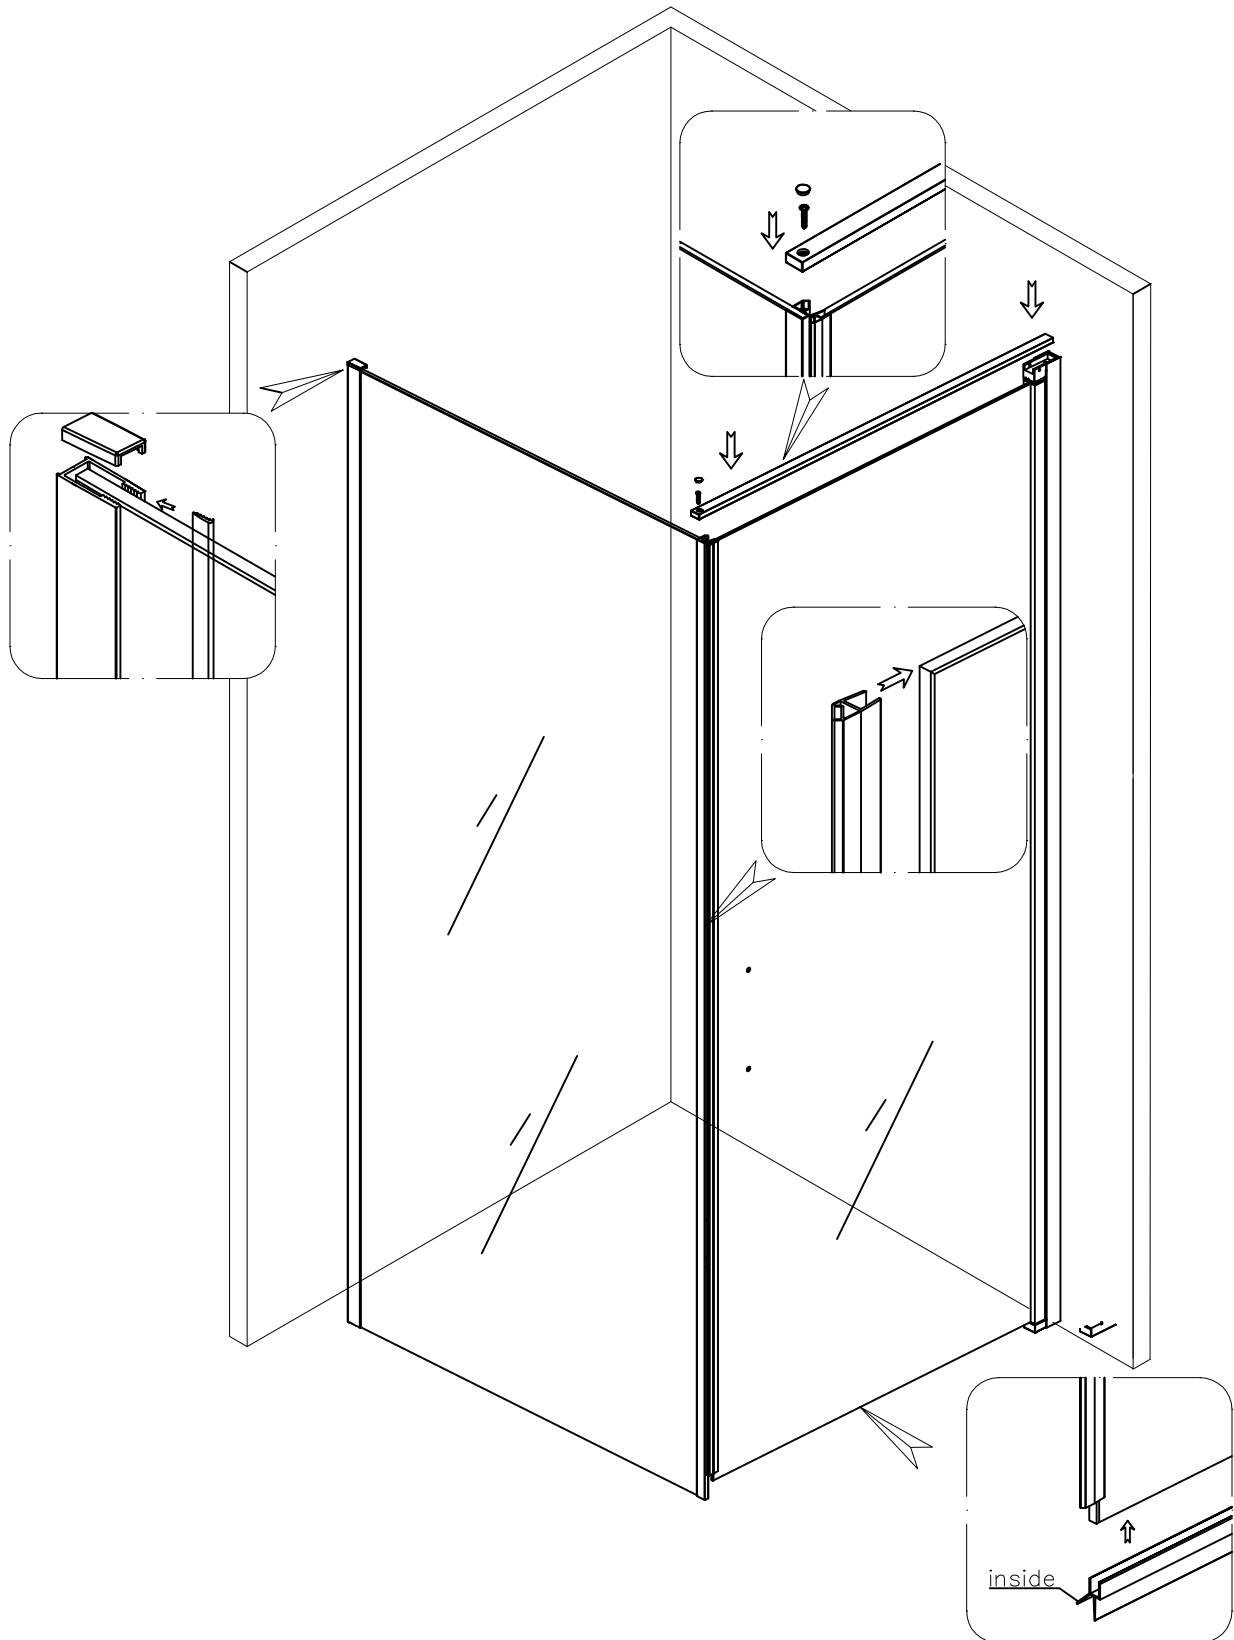

RAV36 NEU

Required tools

07

14

15

X1

24 hour