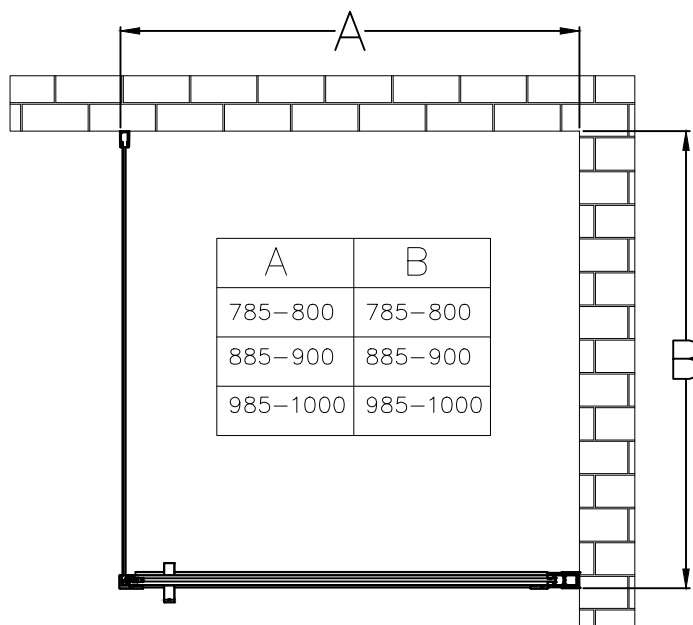

RAV36 NEU

Required tools

07

14

15

X1

24 hour