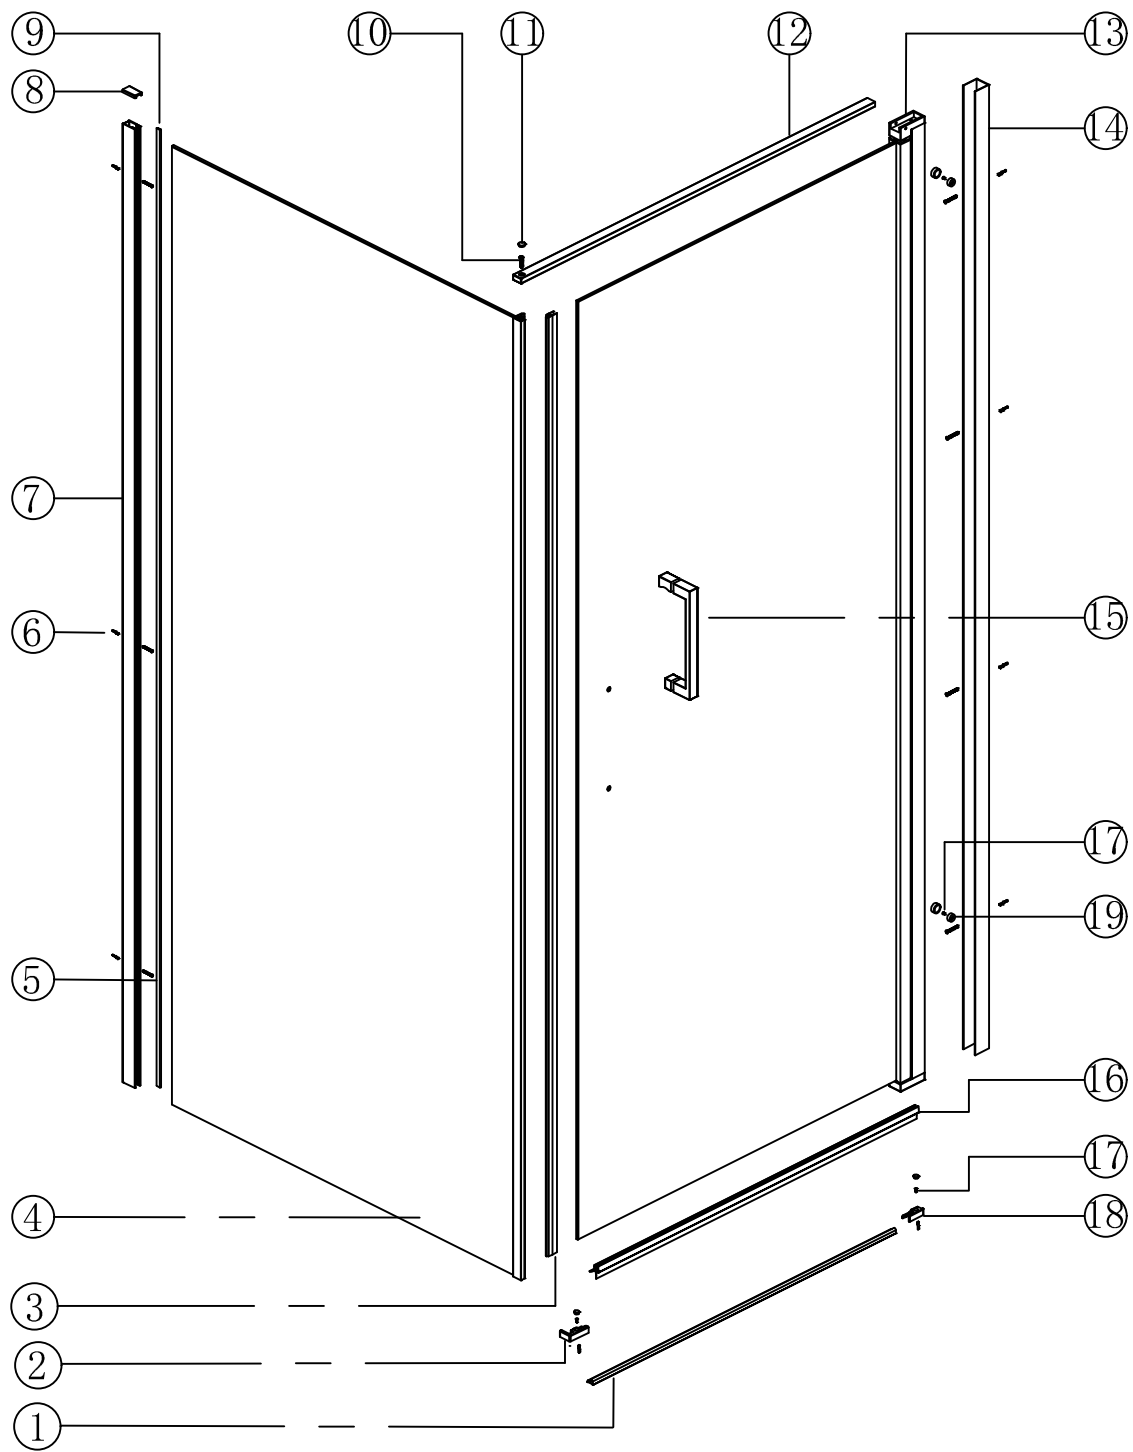

RAV36 NEU

Required tools

07

14

15

X1

24 hour