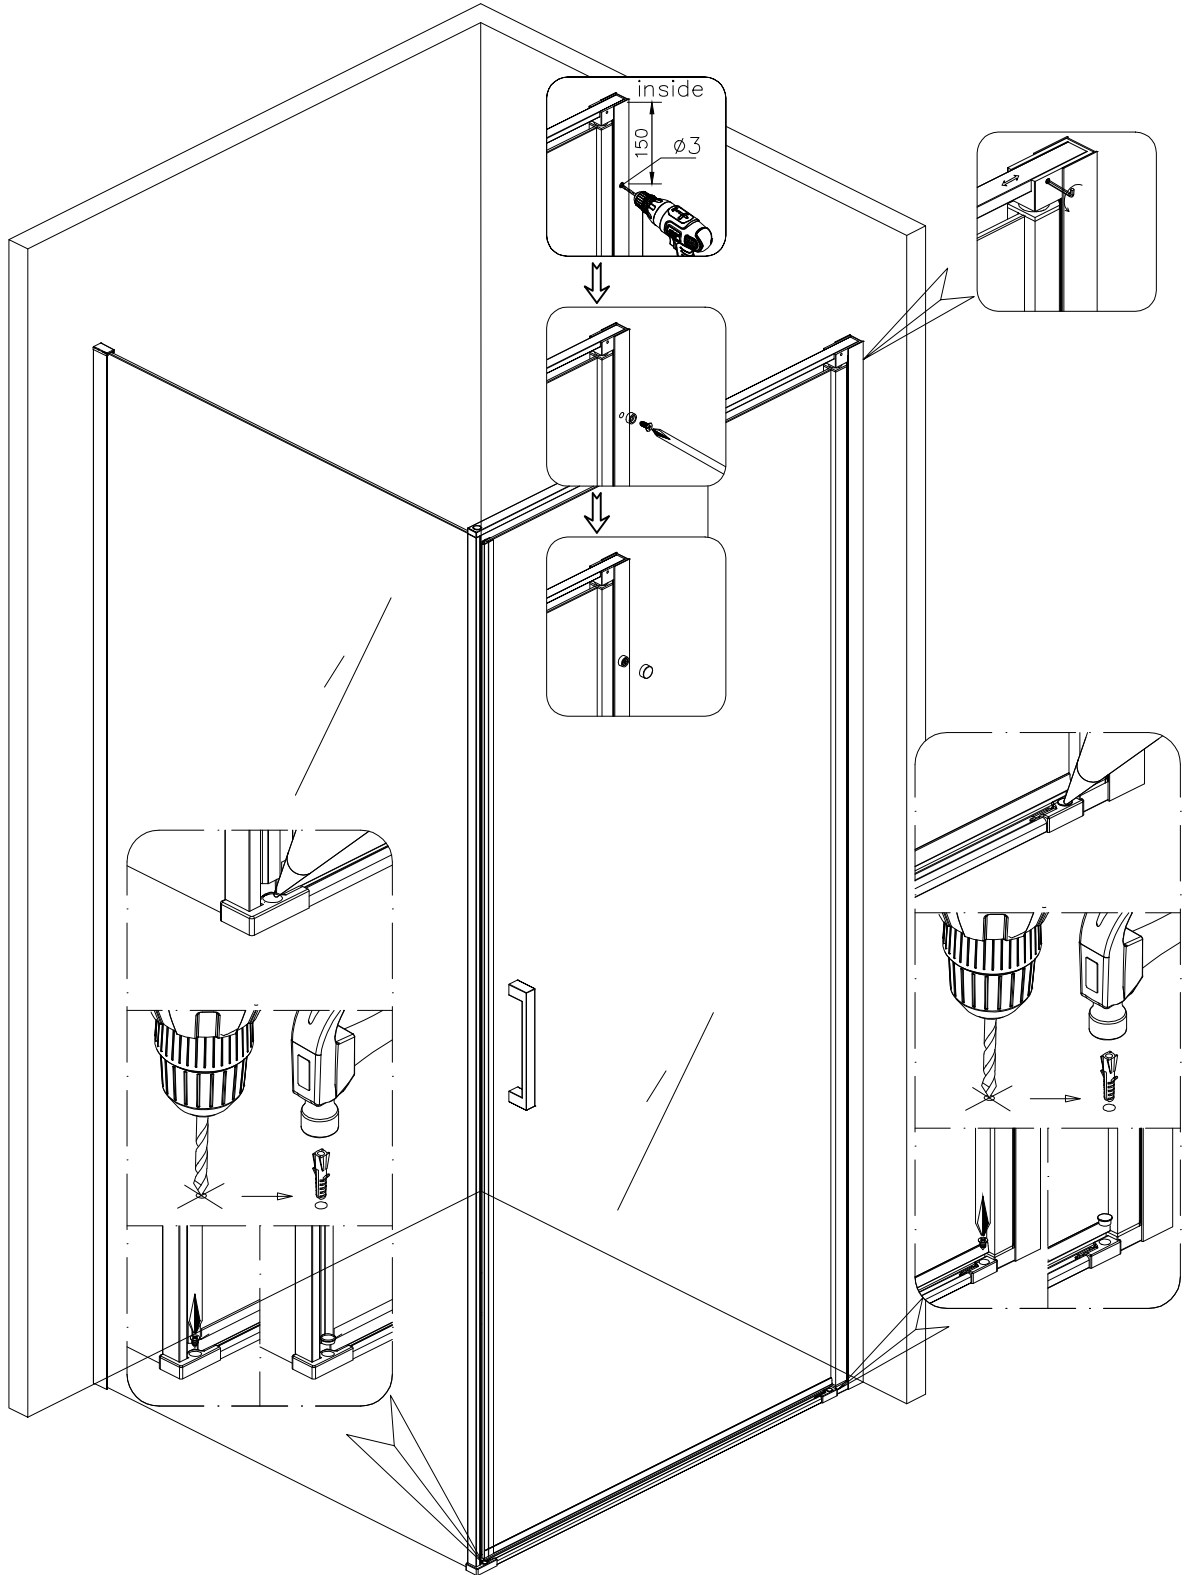

RAV36 NEU

Required tools

07

14

15

X1

24 hour