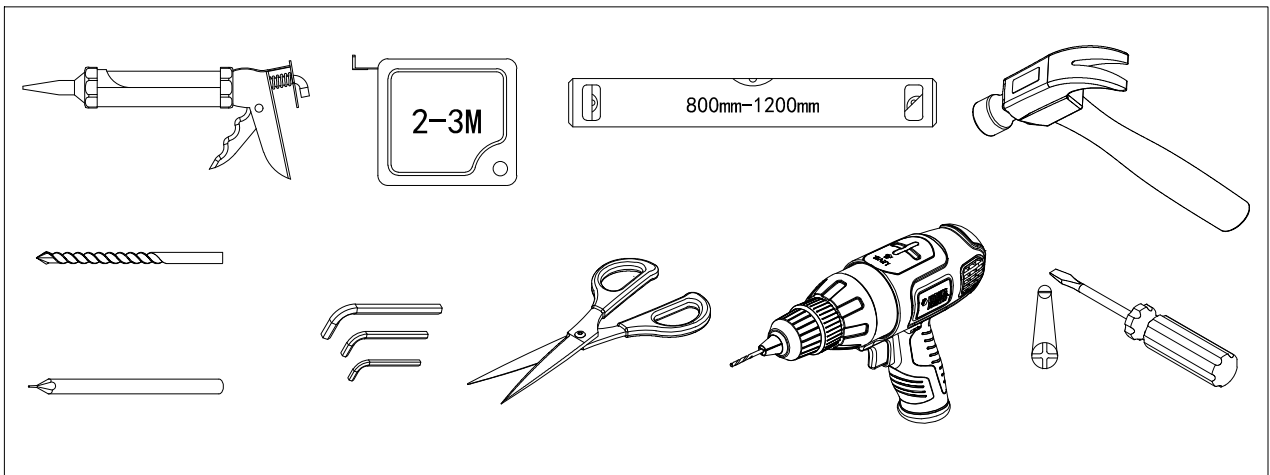

RAV36 NEU

Required tools

07

14

15

X1

24 hour