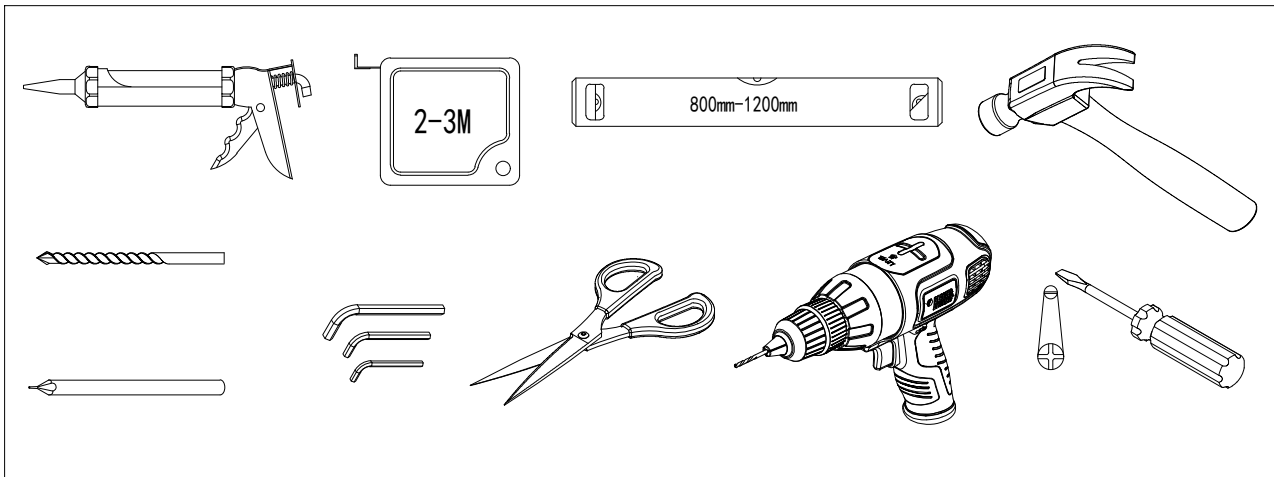

40UK

# Required tools

800MM-1000MM